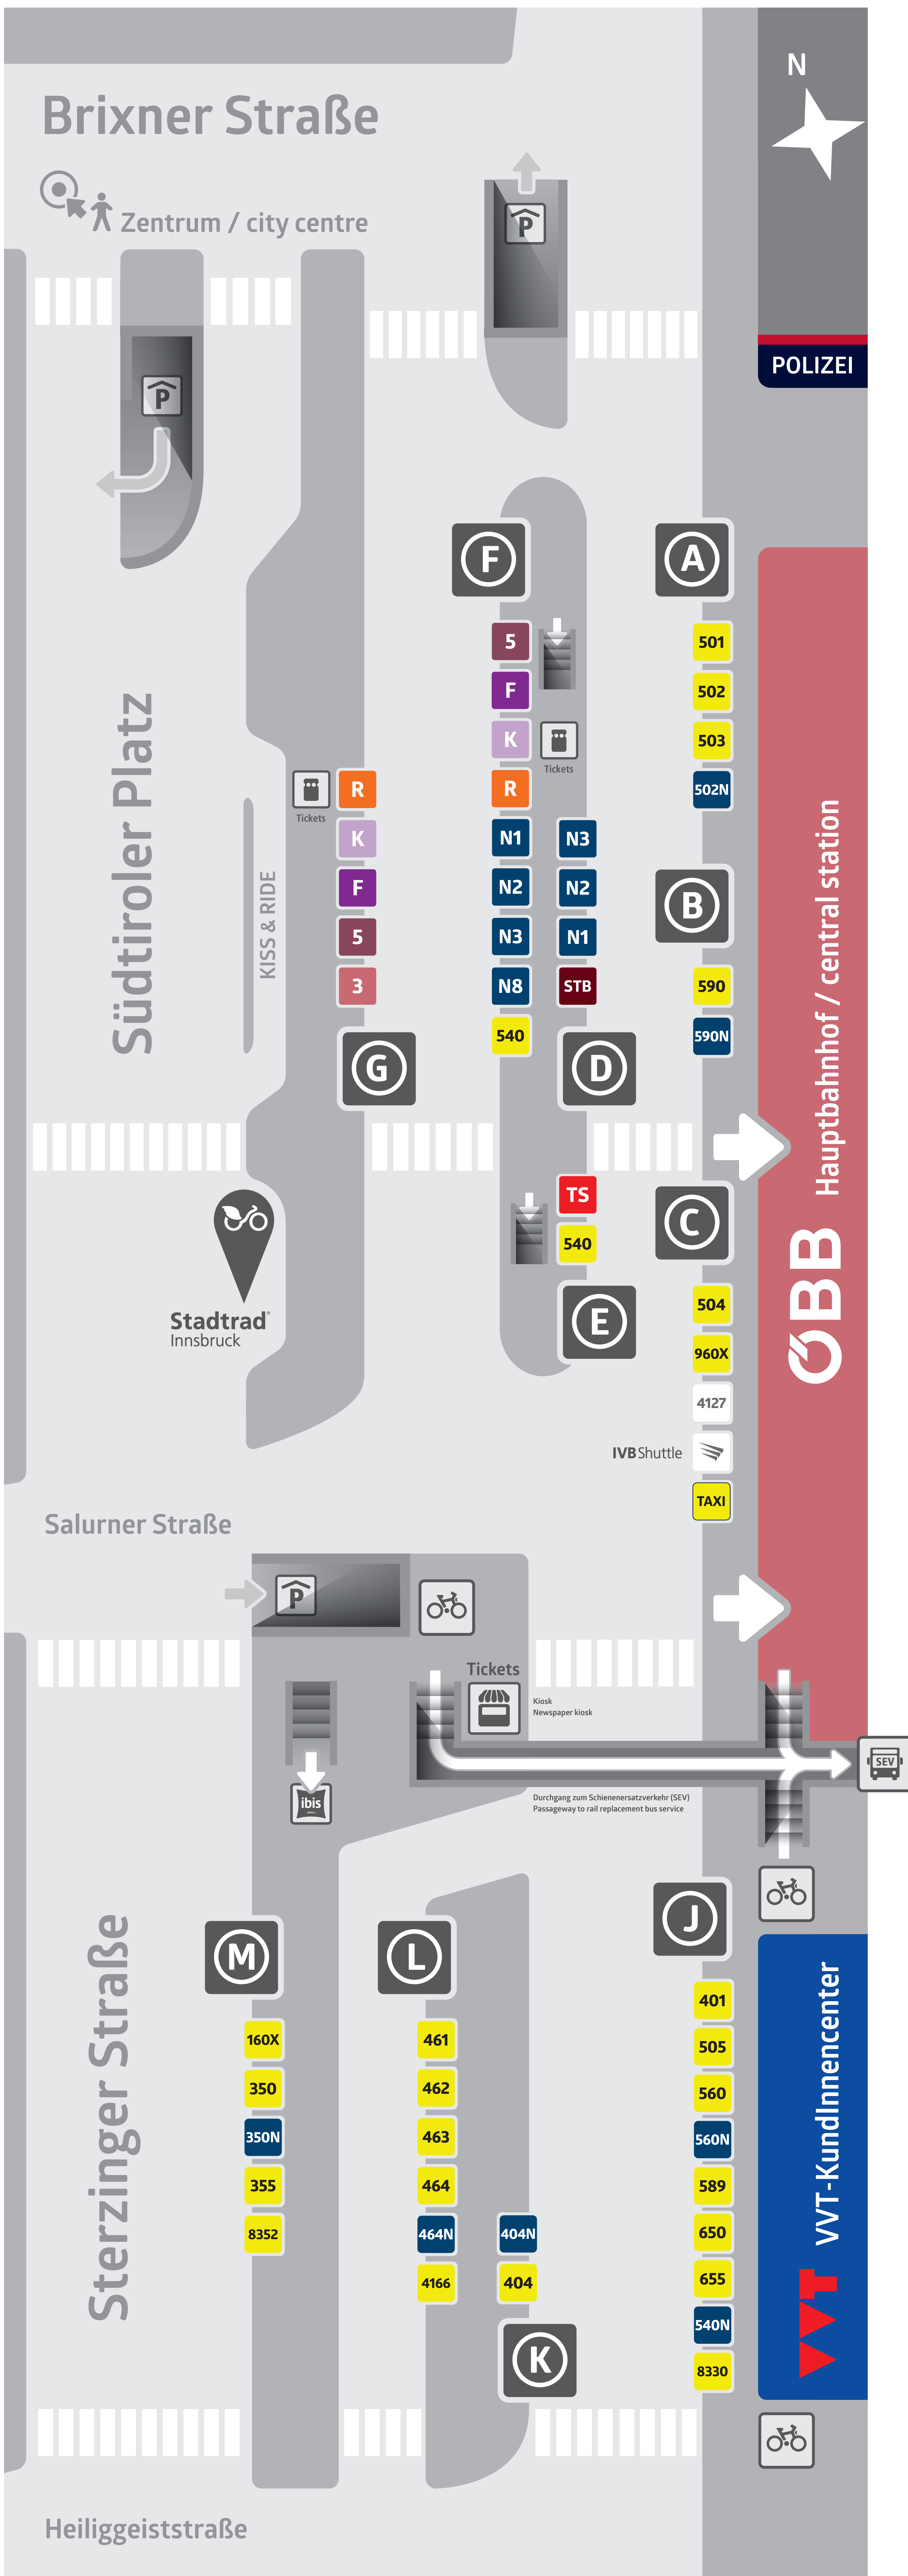

Haltestellenübersicht

Overview of bus and tram stops

Abfahrt der folgenden Linien

Departure of following lines

■ ■ ■ ■ ■ ■
 Stadtverkehr / City Lines Regionalverkehr / Regional Lines Nightliner

Line	Route
A	
501	Innsbruck - Rum - Absam - Hall i. T. Kurhaus
502	Innsbruck - Rum - Absam - Eichat Föhrenwald
503	Innsbruck - Rum - Absam - Eichat Föhrenwald - Hall i. T. Kurhaus
502N	Nightliner / Innsbruck - Rum - Absam - Eichat Föhrenwald
B	
590	Innsbruck - Schönberg i. St. - Fulpmes - Neustift i. St. - Volderau - Stubai Gletscher
590N	Nightliner / Innsbruck - Schönberg i. St. - Fulpmes - Neustift i. St. - Volderau
C	
504	Innsbruck - Rum - Hall i. T. Milser Straße
960X	Innsbruck - Sillian - Lienz
4127	Innsbruck - Wattens Kristallwelten (kein Verbundtarif / no internal ticket price)
	IVB-Anrufsammeltaxi +43 512 55 17 19 (hier gilt ein eigener Tarif / special ticket price applies) / IVB-Shuttle
D	
STB	Innsbruck - Natters - Mutters - Telfes i. St. - Fulpmes
N1	Nightliner / Siegleranger
N2	Nightliner / Technik
N3	Nightliner / Rehgasse
E	
540	Hall i. T. via Aldrans - Rinn - Tulfes
TS	Sightseer (Hop on - Hop off Bus, hier gilt ein eigener Tarif / special ticket price applies)
F	
5	Rum Bahnhof
F	Neu-Rum Kaplanstraße
K	Kranebitten Bahnhof
R	DEZ / Einkaufszentrum
N1	Nightliner / Grabenweg
N2	Nightliner / Kajetan-Sweth-Straße
N3	Nightliner / Jugendherberge
N8	Nightliner / Kranebitten Bahnhof
540	Kletterzentrum
G	
3	AmRAS (via Anichstraße / Rathausgalerien)
5	Technik West
F	Flughafen / Airport
K	Wiesengasse
R	Rehgasse
J	
401	Innsbruck - Natters
505	Innsbruck - DEZ - Ampass - Hall i. T.
560	Innsbruck - Patsch - Ellbögen - Matrei a. Br. - Steinach a. Br.
560N	Nightliner / Innsbruck - Patsch - Ellbögen - Matrei a. Br. - Steinach a. Br. - Gries a. Br.
589	Innsbruck - Unterberg - Schönberg i. St.
650	Innsbruck - Hall i. T. - Wattens - Schwaz
655	Innsbruck - DEZ - Hall i. T. / Wattens - Schwaz (Express)
540N	Nightliner / Innsbruck - Ampass - Aldrans - Sistrans - Rinn - Tulfes - Hall i. T.
8330	Innsbruck - Jenbach - Mayrhofen
K	
404	Innsbruck - Götzens - Birgitz - Axams - Grinzens
404N	Nightliner / Innsbruck - Natters - Mutters - Götzens - Birgitz - Axams - Grinzens
L	
461	Innsbruck - Völs - Kematen i. T. - Oberperffussberg
462	Innsbruck - Völs - Kematen i. T. - Oberperffuss
463	Innsbruck - Technik - Völs - Kematen i. T. - Unterperffuss - Ranggen - Oberperffuss
464	Innsbruck - Völs - Kematen i. T. - Unterperffuss - Ranggen - Oberperffussberg
464N	Nightliner / Innsbruck - Völs - Kematen i. T. - Unterperffuss - Ranggen - Oberperffussberg
4166	Innsbruck - Völs - Kematen i. T. - Sellrain - Kühtai
M	
160X	Innsbruck - Telfs - Nassereith - Reutte
350	Innsbruck - Zirl - Petttau - Telfs - Nassereith
350N	Nightliner / Innsbruck - Zirl - Petttau - Telfs
355	Innsbruck - Telfs - Nassereith (Express)
8352	Innsbruck - Telfs - Mötztal - Silz - Haiming - Ötztal Bahnhof